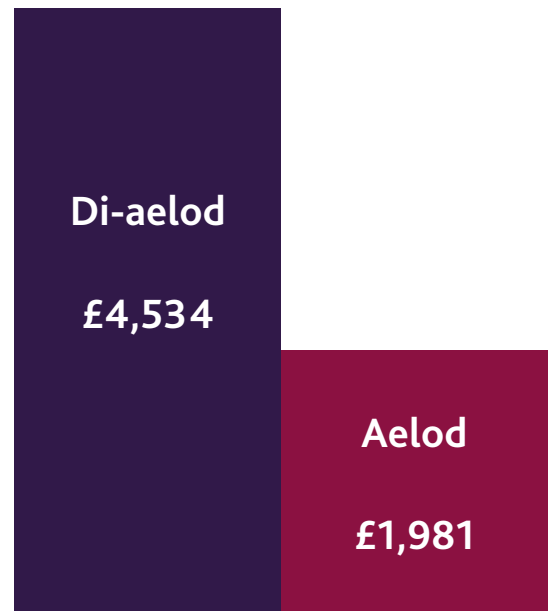

Tâl

Categori Aelodaeth	Tâl blynyddol
0-500 o gartrefi	£295
501-1,000 o gartrefi	£500
1,001-2,000 o gartrefi	£895
2,001-3,000 o gartrefi	£1,000

Categori Aelodaeth	Tâl blynyddol
3,001-7,000 o gartrefi	£1,750
7,001-10,000 o gartrefi	£2,000
10,001-15,000 o gartrefi	£2,500
15,001+ o gartrefi	£3,000

Arbedion Enghreifftiol - £2,553

- Arbed £134 – Un aelod o staff yn mynychu bob digwyddiad Tai Pawb eleni
- Gwerth £240 – Un aelod o staff yn mynychu bob cyfarfod o Rwydwaith Cydraddoldeb Tai Cymru
- Gwerth £264 – Defnyddio'r Llinell Gymorth ddwywaith
- Gwerth £930 – Adolygiad iechyd am ddim
- Gwerth £500 – Hanner diwrnod o gefnogaeth
- Arbed £235 – 1 diwrnod o waith ymgynghori
- Arbed £250 – dau hanner diwrnod o gwrs hyfforddiant mewnol

Cofiwch i'r arbedion gynyddu y mwya'r defnydd y gwnewch o'n gwasanaethau, a bod disgownt pellach o £1,615 os cofrestrwch ar gyfer QED!

Am wybodaeth bellach parthed aelodaeth byddwch cystal â chysylltu gyda **Helen Roach, Rheolwr Cysylltiadau Aelodau:**

Ebost: helen@taipawb.org, neu

Ffôn: **029 2053 7635**

Neu ymgeisiwch ar-lein: www.taipawb.org/cy/aelodaeth

Mae Tai Pawb yn gwmni cyfyngedig drwy warant (5282554) ac yn elusen gofrestredig (1110078)