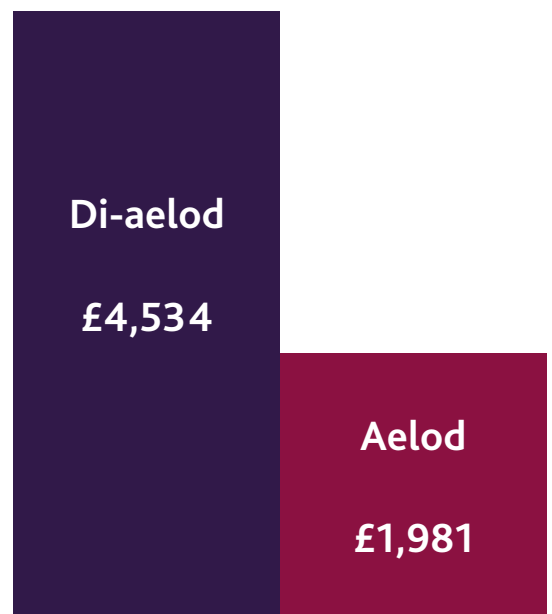

Dylanwad ac Arloesedd

- Bydd eich aelodaeth yn cefnogi'n gwaith o ddylanwadu ar lunwyr polisi er mwyn gwneud polisi tai yn decach ac i ysgogi syniadaeth newydd yn y sector a thu hwnt
- Mae aelodau Tai Pawb yn hollbwysig i'n gwaith; mae ein cynorthwyo i ddatblygu'n gwasanaethau er mwyn cwrdd ag anghenion y maes yn rhoi cyfle ichi arwain y ffordd gyda'n syniadau a'n datrysiadau arloesol, gan droi amcanion yn ffaith.

Tâl

Categori Aelodaeth	Tâl blynyddol
Awdurdod Lleol gyda stoc	£1,750
Awdurdod Lleol ar ôl trosglwyddo stoc	£250

Arbedion Enghreifftiol - £2,553

- Arbed £134 – Un aelod o staff yn mynychu bob digwyddiad Tai Pawb eleni
- Gwerth £240 – Un aelod o staff yn mynychu bob cyfarfod o Rwydwaith Cydraddoldeb Tai Cymru
- Gwerth £264 – Defnyddio'r Llinell Gymorth ddwywaith
- Gwerth £930 – Adolygiad iechyd am ddim
- Gwerth £500 – Hanner diwrnod o gefnogaeth
- Arbed £235 – 1 diwrnod o waith ymgynghori
- Arbed £250 – dau hanner diwrnod o gwrs hyfforddiant mewnol